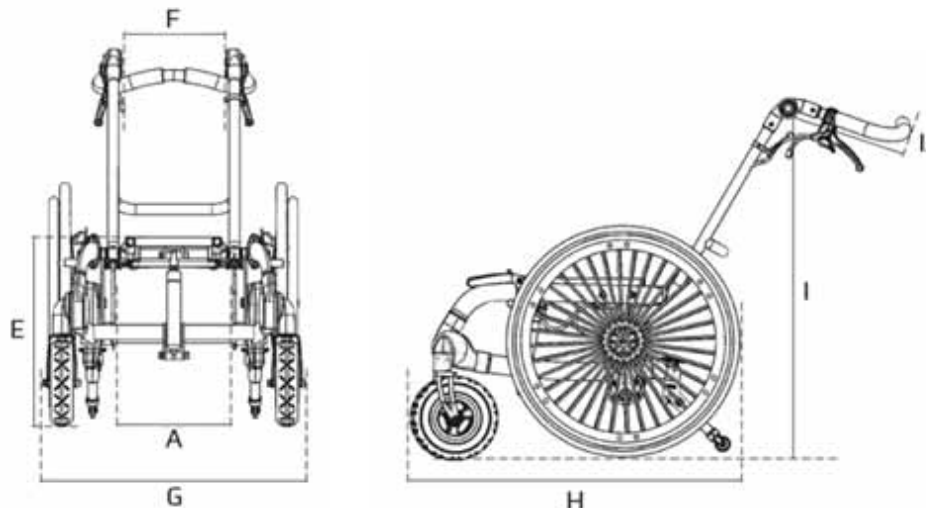

Multi Frame som standard

Farve	Sølv metallic
Bremse	Tromlebremse
Drivhjul	Massive 22" / 12"
Svinghjul	Massive 7"
Kørebøjle	Vinkeljusterbar
Sædetilt	30°
Tipesikring	Monteret

Mål og vægt

	Str. 1	Str. 2	Str. 3
Sædebredde, indvendig (A)	34 cm	39 cm	44 cm
Sædehøjde (E)	39,5 - 45,5 cm	39,5 - 45,5 cm	39,5 - 45,5 cm
Rygbredde, indvendig (F)	24,5 cm	29,5 cm	34,5 cm
Bredde m/12" drivhjul (G)	53 cm	58 cm	63 cm
Bredde m/22" drivhjul (G)	57 cm	62 cm	67 cm
Længde m/12" drivhjul (H)	63 cm	65 cm	70 cm
Længde m/22" drivhjul (H)	75 cm	75 cm	80 cm
Højde kørebøjle i 15° (I)	91,5 cm	91,5 cm	91,5 cm
Max.. sædetilt	30°/35°/40°	30°/35°/40°	30°/35°/40°
Højde sammenslået, u/drivhjul	40 cm	40 cm	40 cm
Max. belastning	100 kg	100 kg	100 kg
Max. brugervægt ved brug i bil	100 kg	100 kg	100 kg
Vægt, med 12" drivhjul	10 kg	10 kg	10 kg
Vægt, med 22" drivhjul	12 kg	12 kg	12 kg

Bestilling

Beskrivelse	HMI-nr.	Varenr.
Multiframe str. 1, 22" hjul, tromlebremse	55432	31971152200
Multiframe str. 2, 22" hjul, tromlebremse	55433	31972152200
Multiframe str. 3, 22" hjul, tromlebremse	55434	31973152200

Beskrivelse	HMI-nr.	Varenr.
Multiframe str. 1, 12" hjul, tromlebremse	55435	31971141200
Multiframe str. 2, 12" hjul, tromlebremse	55436	31972141200
Multiframe str. 3, 12" hjul, tromlebremse	55438	31973141200