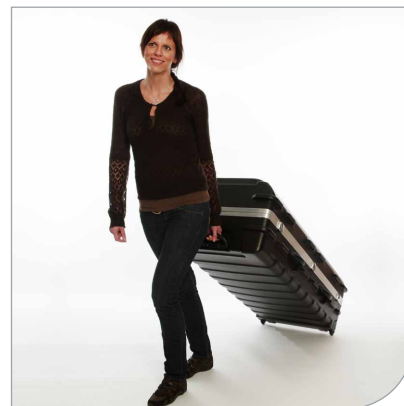

Molift Smart 150

etac®

En lille, let og sammenklappelig lift,
som passer i alle løfte- og forflytningsituationer

molift
designed for life

Molift – an Etac company

Molift Smart 150

Molift Smart 150 er en sammenklappelig og transportabel personløfter. Personløfteren tager meget lidt plads og kan let pakkes væk, og er perfekt til alt fra det private hjem, sygehus og til institutioner. Molift Smart 150 er også ideel at anvende på rejser. Sammenfoldet trilles Molift Smart 150 som en almindelig taske på hjul. Ved transport kan den deles i to dele, så vægten mindskes yderligere - uden brug af værktøj. Den tungeste del vejer 13,5 kg og liften har ingen løse dele.

Let at anvende

Stor løftehøjde gør, at Molift Smart 150 kan løfte fra gulv. Molifts 4-punktsåg i kombination med Molift Easy sejl giver en behagelig og korrekt placering fra liggende til siddende og omvendt. Liften har *Molift Service tool* - en indbygget software, som udregner og varsler, når liften har behov for service ud over den anbefalede årlige kontrol. Molift Smart 150 har desuden elektrisk og manuel nødsænkning og nødstop.

Molifts standard 4-punkts løfteåg i kombination med Molift Easy sejl, giver en behagelig placering i alle løftesituationer

Molift Smart 150 foldes enkelt sammen til én del. Perfekt at tage med på rejse og nem at transportere for hjemmeplejen.

Molift Smart Rejsekuffert er en praktisk kuffert i hård plast, som er velegnet til flytransport.

Teknisk information Molift Smart 150

Max. belastning:	150 kg
Løfteinterval:	25-166 cm
Understellets bredde:	66-106 cm (udv), 54-94 cm (inv)
Understellets højde:	11 cm
Understellets længde:	110 cm
Mål sammenfoldet:	116 x 47,5 x 35,5 cm
Venderadius:	ca 130 cm
Samlet vægt:	25,8 kg
Chassis:	Aluminium og stål
Beskyttelsesklasse:	IP43
Opfylder kravene i henhold til:	EN 60601-1, EN 60601-1-2, NS-EN ISO 10535, MDD 93/42/EEC