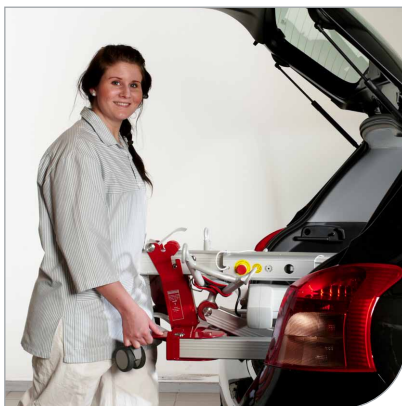

Molift Smart 150

etac®

En lille, let og sammenklappelig lift,
som passer i alle løfte- og forflytningsituationer

molift
designed for life

Molift – an Etac company

Molift Smart 150

Molift Smart 150 er en sammenklappelig og transportabel personløfter. Personløfteren tager meget lidt plads og kan let pakkes væk, og er perfekt til alt fra det private hjem, sygehus og til institutioner. Molift Smart 150 er også ideel at anvende på rejser. Sammenfoldet trilles Molift Smart 150 som en almindelig taske på hjul. Ved transport kan den deles i to dele, så vægten mindskes yderligere - uden brug af værktøj. Den tungeste del vejer 13,5 kg og liften har ingen løse dele.

Let at anvende

Stor løftehøjde gør, at Molift Smart 150 kan løfte fra gulv. Molifts 4-punktsåg i kombination med Molift Easy sejl giver en behagelig og korrekt placering fra liggende til siddende og omvendt. Liften har *Molift Service tool* - en indbygget software, som udregner og varsler, når liften har behov for service ud over den anbefalede årlige kontrol. Molift Smart 150 har desuden elektrisk og manuel nødsænkning og nødstop.

Molifts standard 4-punkts løfteåg i kombination med Molift Easy sejl, giver en behagelig placering i alle løftesituationer

Molift Smart 150 foldes enkelt sammen til én del. Perfekt at tage med på rejse og nem at transportere for hjemmeplejen.

Molift Smart Rejsekuffert er en praktisk kuffert i hård plast, som er velegnet til flytransport.

Teknisk information Molift Smart 150

Max. belastning:	150 kg
Løfteinterval:	25-166 cm
Understellets bredde:	66-106 cm (udv), 54-94 cm (inv)
Understellets højde:	11 cm
Understellets længde:	110 cm
Mål sammenfoldet:	116 x 47,5 x 35,5 cm
Venderadius:	ca 130 cm
Samlet vægt:	25,8 kg
Chassis:	Aluminium og stål
Beskyttelsesklasse:	IP43
Opfylder kravene i henhold til:	EN 60601-1, EN 60601-1-2, NS-EN ISO 10535, MDD 93/42/EEC